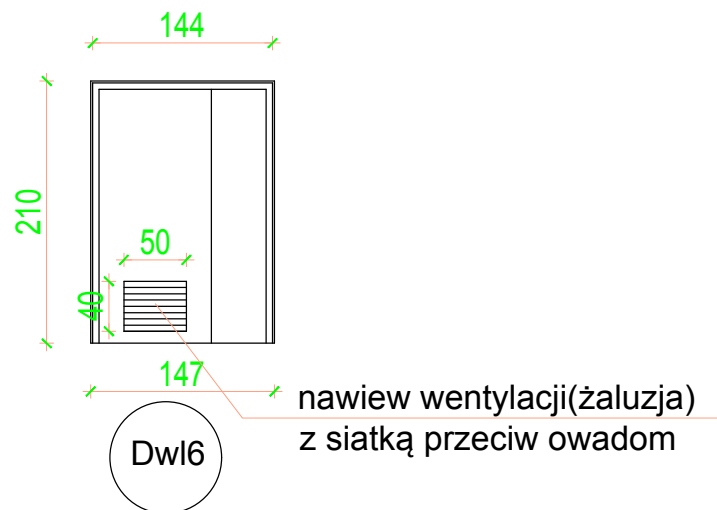

## STOLARKA DRZWIOWA ALUMINIOWA Z SAMOZAMYKACZEM ZEWNĘTRZNA

szt.2 lewe (PARTER)

skrzydło  
czynne

90 +40 cm

KOLOR - RAL 9007 lub RAI 7016

## STOLARKA DRZWIOWA STALOWA BEZPROGOWA z SAMOZAMYKACZEM

szt.1lewe (PARTER)

światło przejścia 90 cm

KOLOR - RAL 9007 lub RAL 7016

PIT-RADWAR S.A. BUDYNEK 101b( E ) -  
WROCŁAW UL. KRAKOWSKA 64