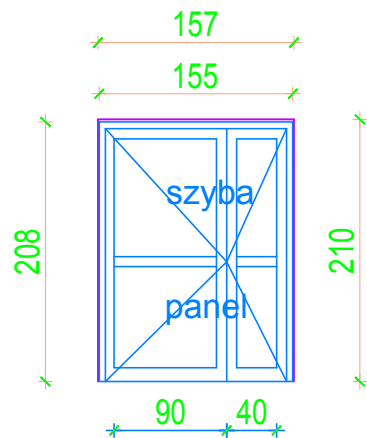

## STOLARKA DRZWIOWA ALUMINIOWA Z SAMOZAMYKACZEM ZEWNĘTRZNA

szt.2 lewe (PARTER)

skrzydło  
czynne

90 +40 cm

KOLOR - RAL 9007 lub RAI 7016

## STOLARKA DRZWIOWA STALOWA BEZPROGOWA z SAMOZAMYKACZEM

szt.1lewe (PARTER)

światło przejścia 90 cm

KOLOR - RAL 9007 lub RAL 7016

PIT-RADWAR S.A. BUDYNEK 101b( E ) -  
WROCŁAW UL. KRAKOWSKA 64